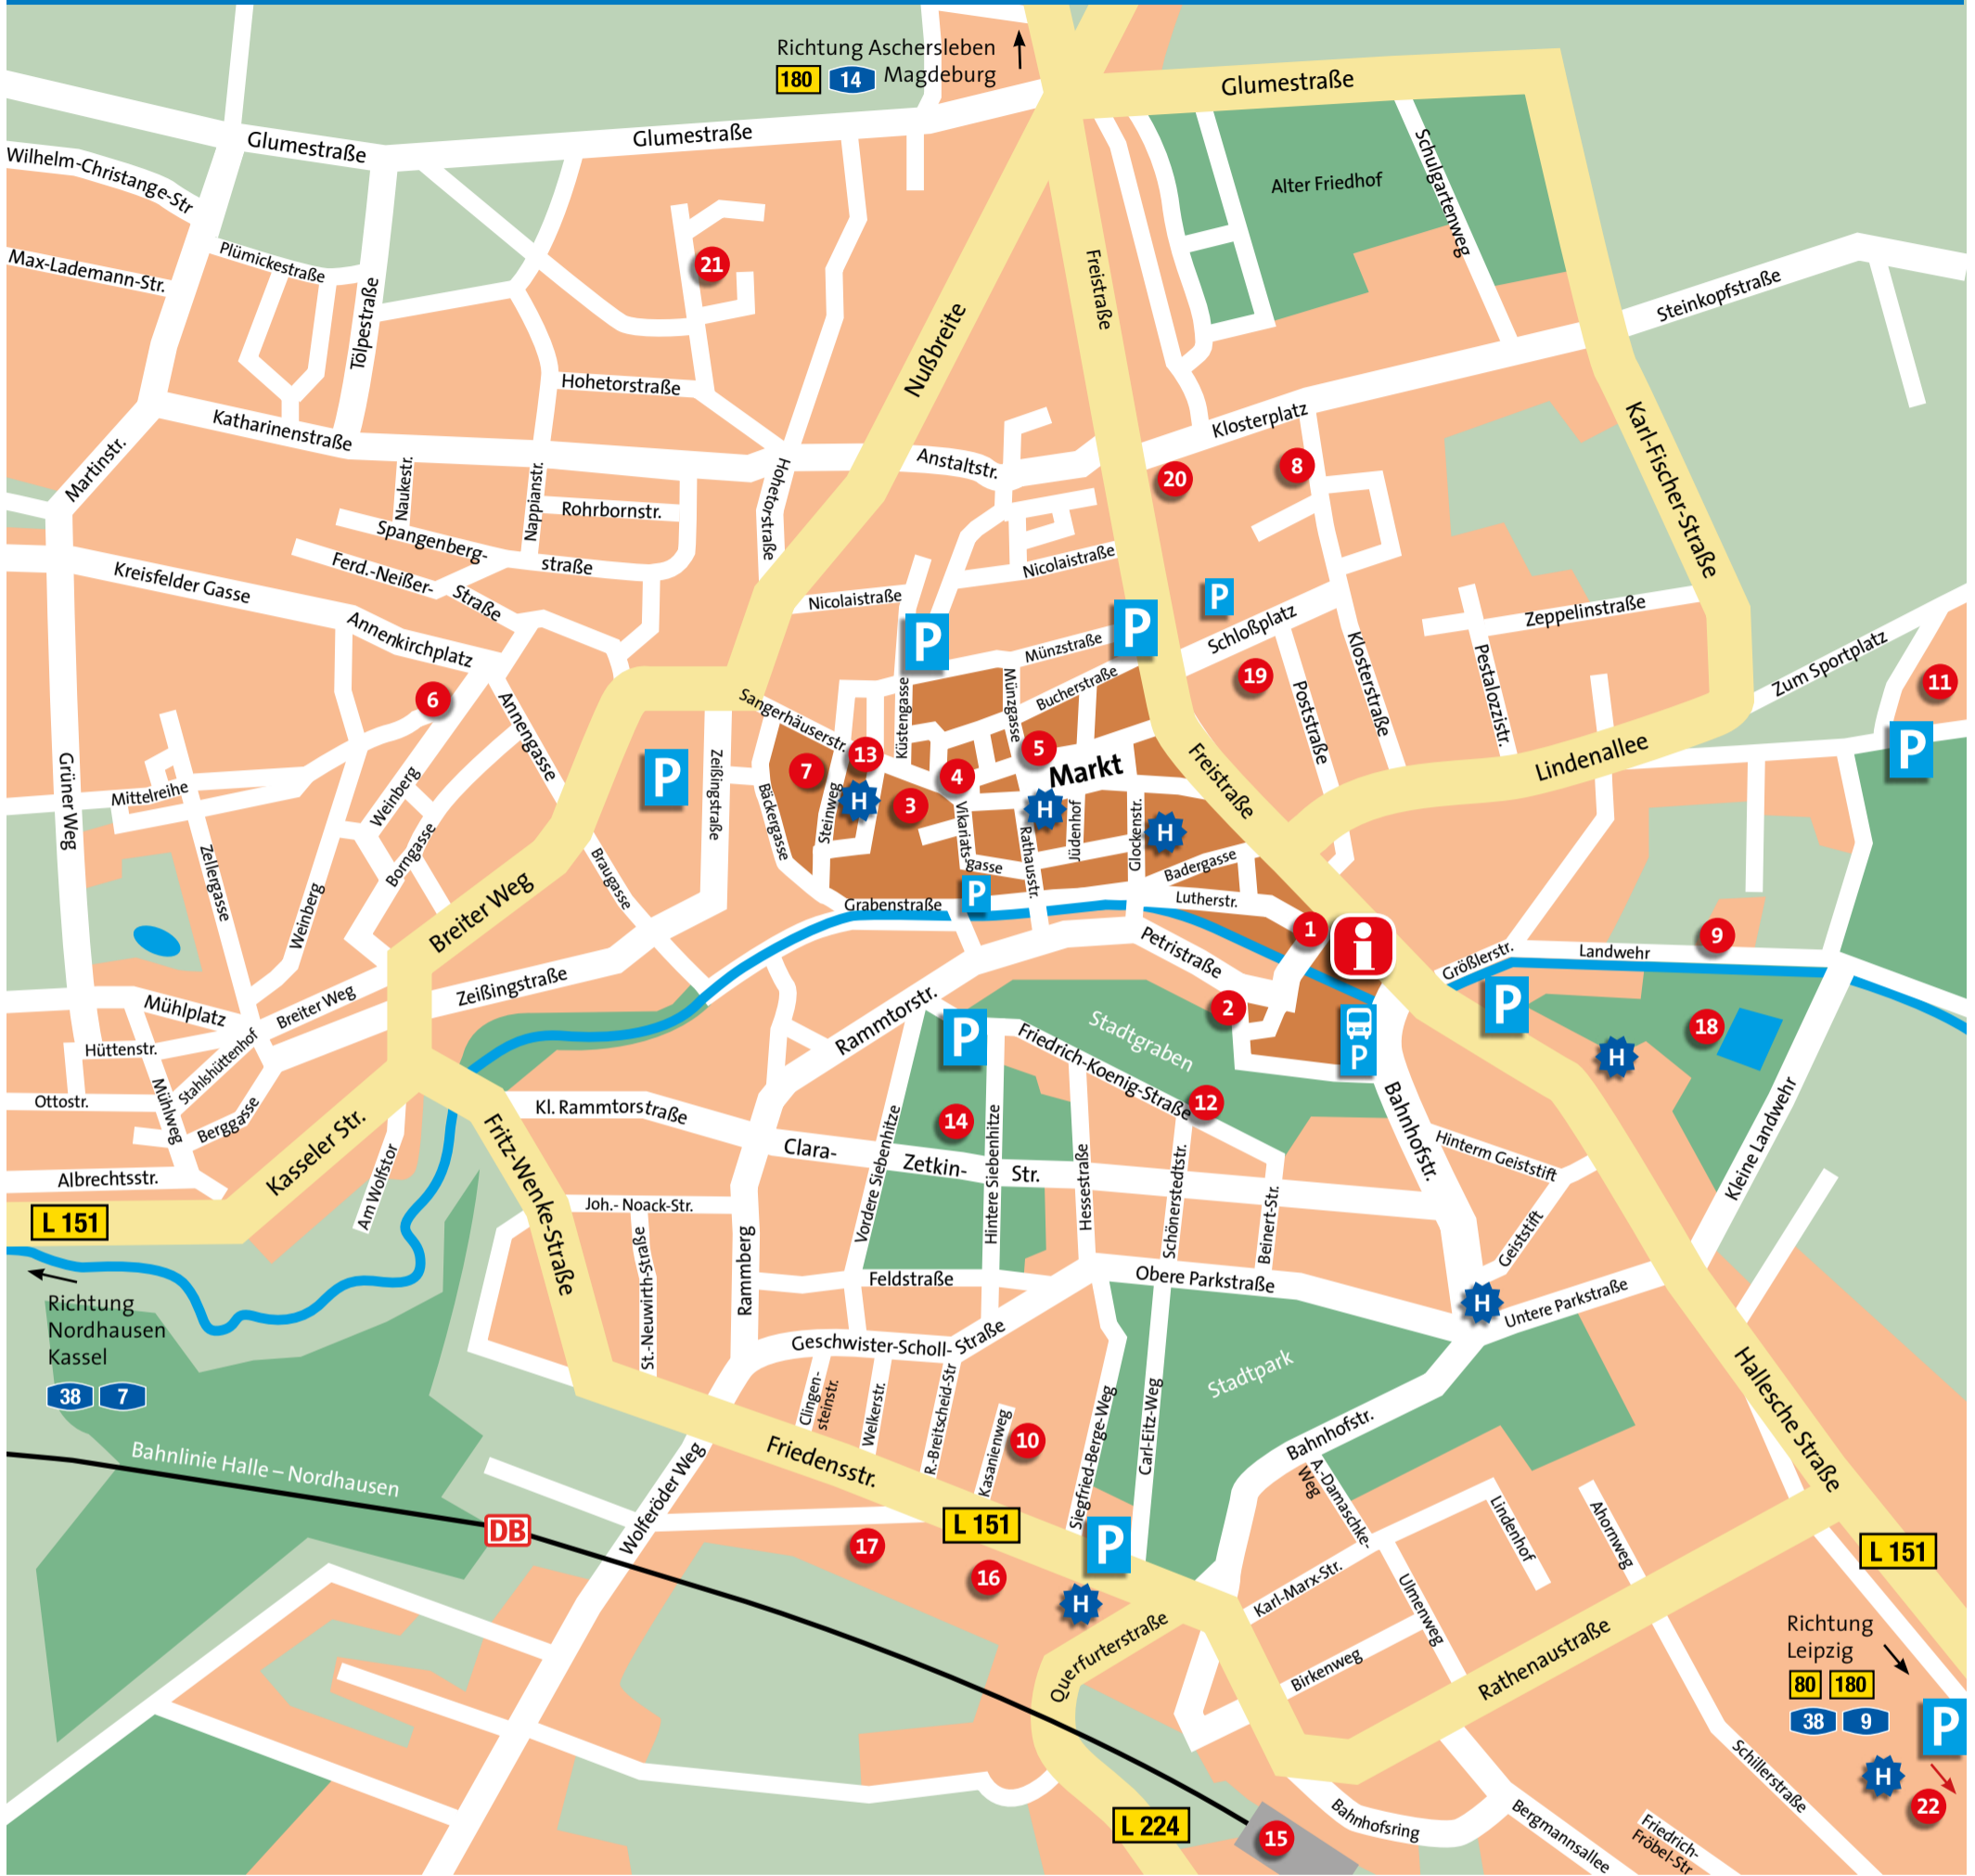

Lutherstadt Eisleben

Lutherstädte Eisleben Mansfeld

- | | | | | | |
|---|-----------------------------------|----|---------------------|----|--|
| 1 | Luthers Geburtshaus | 10 | 3-Feld-Sporthalle | 19 | Post |
| 2 | St. Petri-Pauli-Kirche | 11 | Wiesenmarktsgelände | 20 | Busbahnhof |
| 3 | Museum Luthers Sterbehaus | 12 | Koenig-Denkmal | 21 | Krankenhaus |
| 4 | St. Andreaskirche | 13 | Knappenbrunnen | 22 | Kloster Helfta |
| 5 | Lutherdenkmal / Markt / Rathaus | 14 | Bergbaudenkmal | i | Tourist-Information Lutherstadt Eisleben |
| 6 | St. Annenkirche | 15 | Bahnhof | H | Hotel |
| 7 | Alte Bergschule / Katharinenstift | 16 | Polizei | P | Parkplätze |
| 8 | St. Gertrud-Kirche | 17 | Schwimmhalle | | |
| 9 | Theater | 18 | Freibad | | |